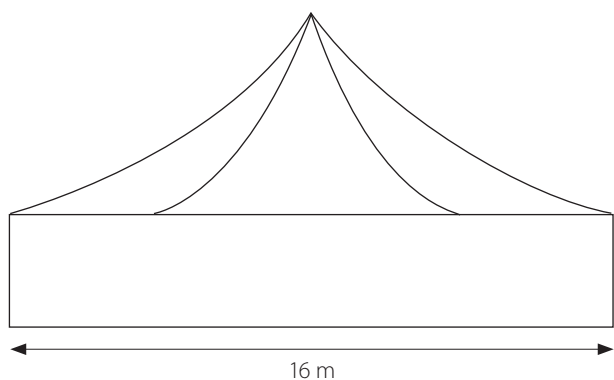

Form: Rektangulärt
Area: 544 kvm
Takhöjd kupol: 9 m
Takhöjd sida: 4 m
Färg: Rött och blått

*Alla våra tält är godkända av SP,
Sveriges Provnings- och Forsknings-
institut, byggnadskonstruktion.
Tältdukarna är av PVC från Serge
Ferrari, typ Precontraint 702.*

Ett tält som passar utmärkt för produktlanseringar, företags-
fester eller medelstora middagar.

Det lämpar sig för 150-375 sittande gäster.

Medelstort FEST- och KONFERENSTÄLT 34x16 meter

Form: Rektangulärt
Area: 544 kvm
Takhöjd kupol: 9 m
Takhöjd sida: 4 m
Färg: Rött och blått